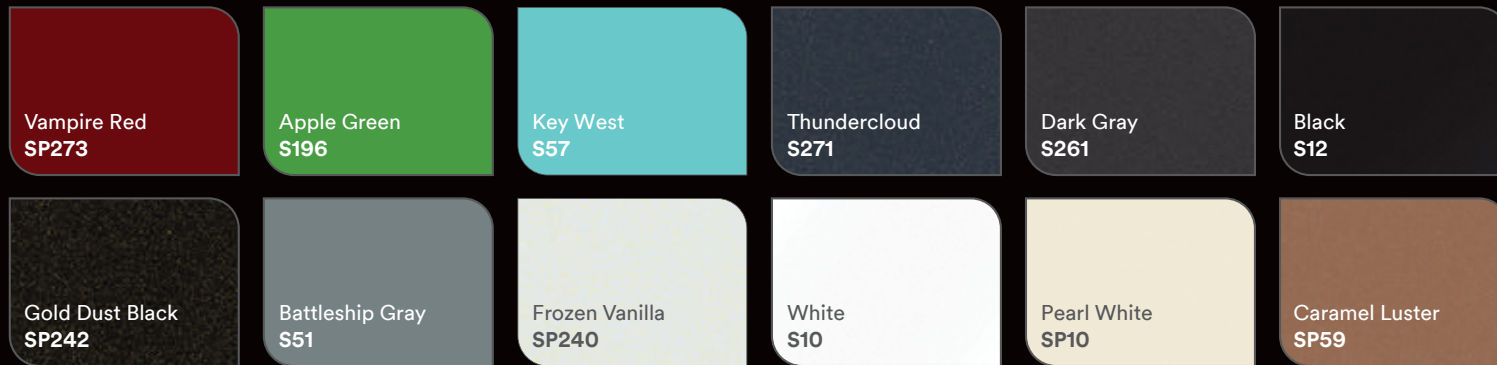

3M Science.
Applied to Life.™

**Seien Sie Teil
der Sensation!**

Wählen Sie aus einer großen Auswahl
an Farben, Mustern und Strukturen
und entwerfen Sie ein unvergessliches
Fahrzeugdesign, das sich von der
Masse abhebt!

Glänzend

Satin

Matt

Strukturiert

Flip Farben

Satin Flip
Volcanic Flare
SP236

Gloss Flip
Psychedelic
GP281

Satin Flip
Psychedelic
SP281

Gloss Flip
Deep Space
GP278

Satin Flip
Glacial Frost
SP277

Satin Flip
Caribbean Shimmer
SP276

Satin Flip
Ghost Pearl
SP280

Für weitere Informationen kontaktieren Sie gerne Ihren
3M Ansprechpartner oder besuchen Sie uns auf:
3M.de/2080, 3M.com/ch/2080, 3M.com/at/2080