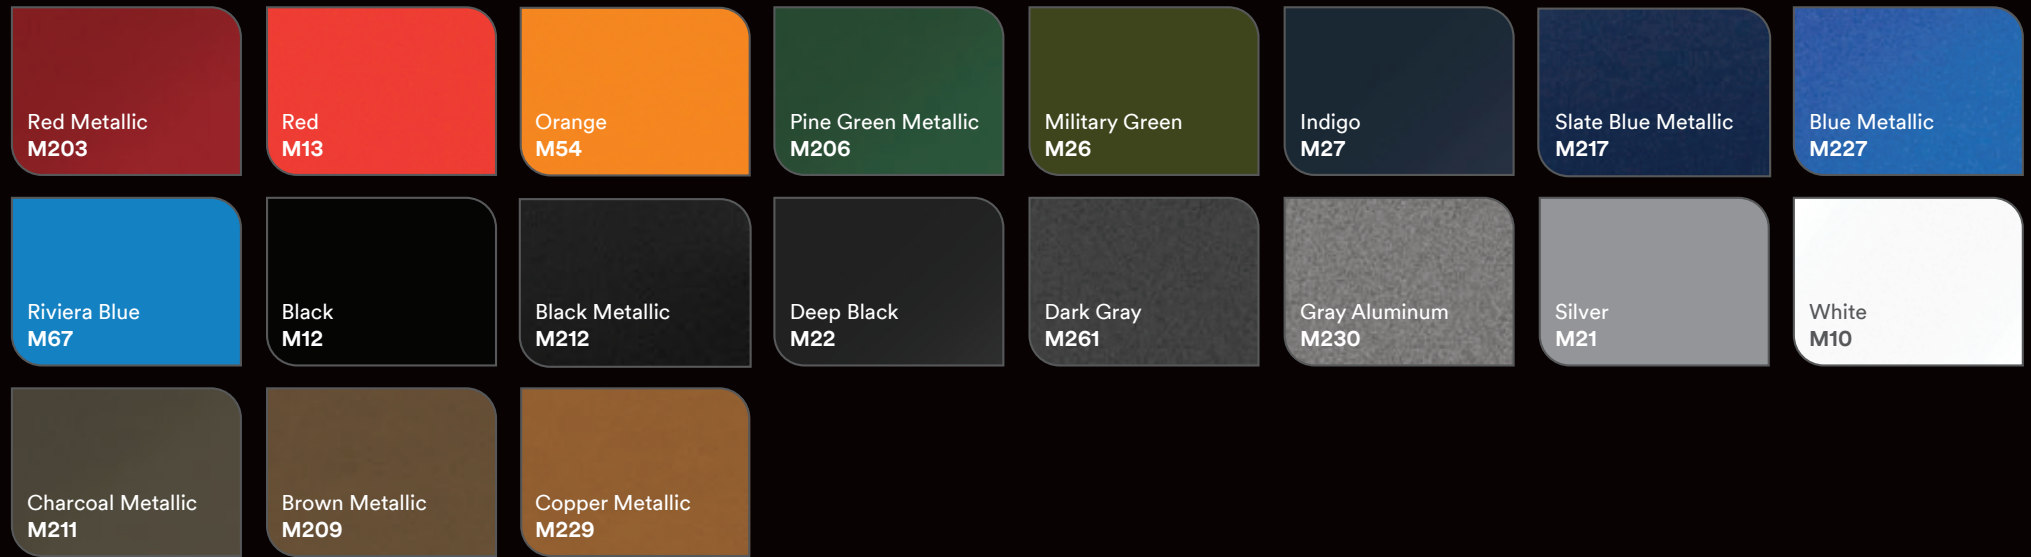

3M Science.
Applied to Life.™

**Seien Sie Teil
der Sensation!**

Wählen Sie aus einer großen Auswahl
an Farben, Mustern und Strukturen
und entwerfen Sie ein unvergessliches
Fahrzeugdesign, das sich von der
Masse abhebt!

Glänzend

Satin

Matt

Strukturiert

Flip Farben

Satin Flip
Volcanic Flare
SP236

Gloss Flip
Psychedelic
GP281

Satin Flip
Psychedelic
SP281

Gloss Flip
Deep Space
GP278

Satin Flip
Glacial Frost
SP277

Satin Flip
Caribbean Shimmer
SP276

Satin Flip
Ghost Pearl
SP280

Für weitere Informationen kontaktieren Sie gerne Ihren
3M Ansprechpartner oder besuchen Sie uns auf:
3M.de/2080, 3M.com/ch/2080, 3M.com/at/2080