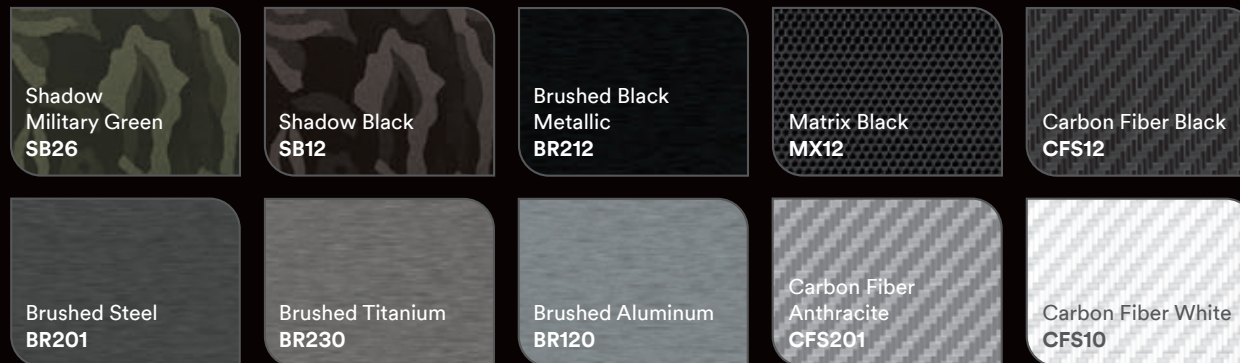

Glänzend

Satin

Matt

Strukturiert

Flip Farben

Satin Flip
Volcanic Flare
SP236

Gloss Flip
Psychedelic
GP281

Satin Flip
Psychedelic
SP281

Gloss Flip
Deep Space
GP278

Satin Flip
Glacial Frost
SP277

Satin Flip
Caribbean Shimmer
SP276

Satin Flip
Ghost Pearl
SP280

Für weitere Informationen kontaktieren Sie gerne Ihren
3M Ansprechpartner oder besuchen Sie uns auf:
3M.de/2080, 3M.com/ch/2080, 3M.com/at/2080